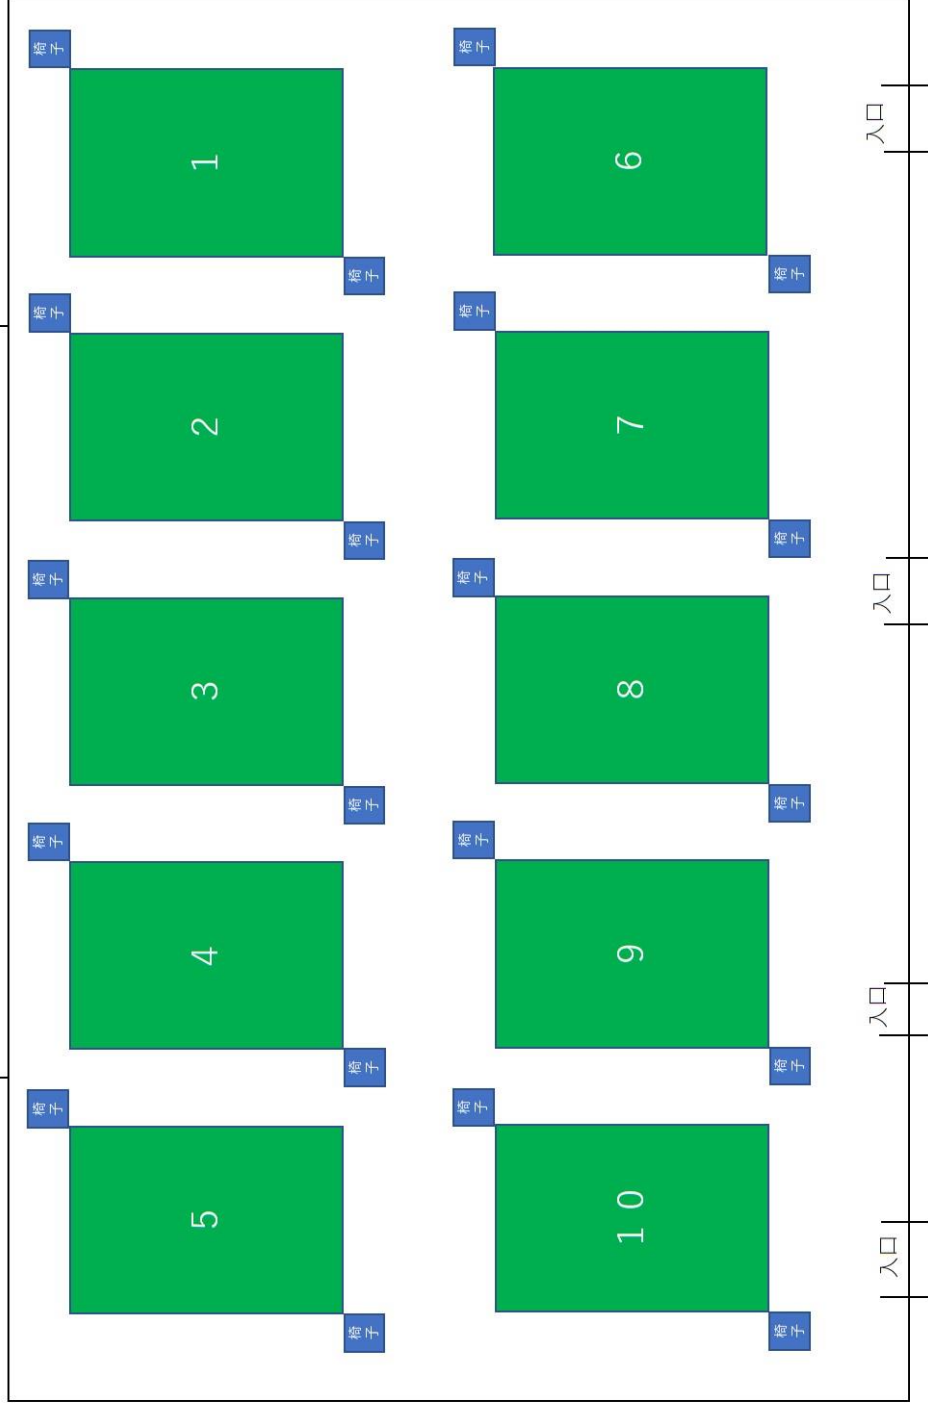

配席・荷物置き場

コート
の配置

ステージ

5 席

5 席
CLOVER
5 席

5 席
チーム千歳
5 席

5 席
祝梅 × 1

5 席
まりろっく
5 席