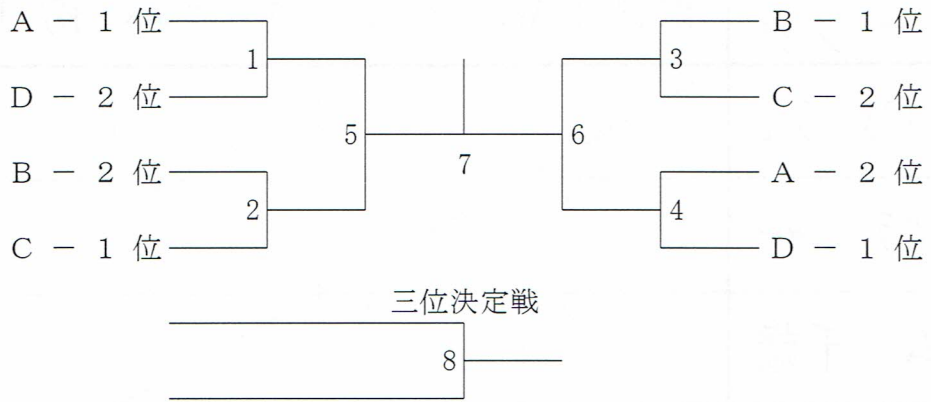

混合団体3部 決勝トーナメント

混合団体4部	モアフロンティア	ユキンコ	Sぷらす	IMITATION	勝敗	順位
モアフロンティア		1	3	5		
ユキンコ	1		6	4		
Sぷらす	3	6		2		
IMITATION GOLD	5	4	2