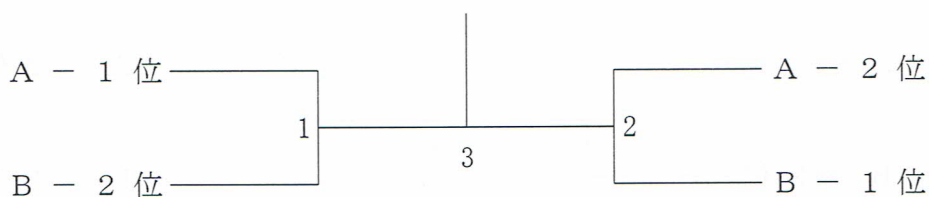

4 席
レット
を
砕け
ハコダテ
Among Us

はるきと
愉快な仲
間たち
荒くれ羽
球部
フリー

入口

入口

入口

入口

入口

混合団体1部 Aブロック	はるきと愉快的仲間たち	ハコダテ	ブルーレットを砕け	勝敗	順位
はるきと愉快的仲間たち		1	3		
ハコダテ	1		2		
ブルーレットを砕け	3	2			

混合団体1部 Bブロック	ムックリもってますか?	フリー	荒くれ羽球部	勝敗	順位
ムックリもってますか?		1	3		
フリー	1		2		
荒くれ羽球部	3	2			

混合団体1部 決勝トーナメント

三位決定戦

混合団体 2 部 A ブロック	Among	FARM	こりあん	打ち上げから本気出す	勝敗	順位
Among Us		1	3	5		
FARM	1		6	4		
こりあん	3	6		2		
打ち上げから本気出す	5	4	2			