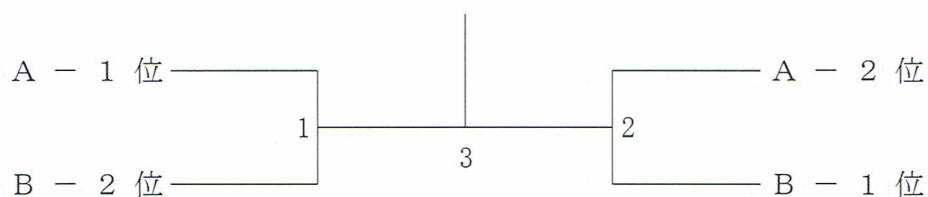

混合団体 2 部 A ブロック	Among	FARM	こりあん	打ち上げから本気出す	勝敗	順位
Among Us		1	3	5		
FARM	1		6	4		
こりあん	3	6		2		
打ち上げから本気出す	5	4	2			

混合団体 2 部 B ブロック	ウォーリー	ライ	まりろっく	ナチグロン	勝敗	順位
ウォーリー		1	3	5		
ライ	1		6	4		
まりろっく	3	6		2		
ナチグロン	5	4	2			

混合団体 2 部 決勝トーナメント